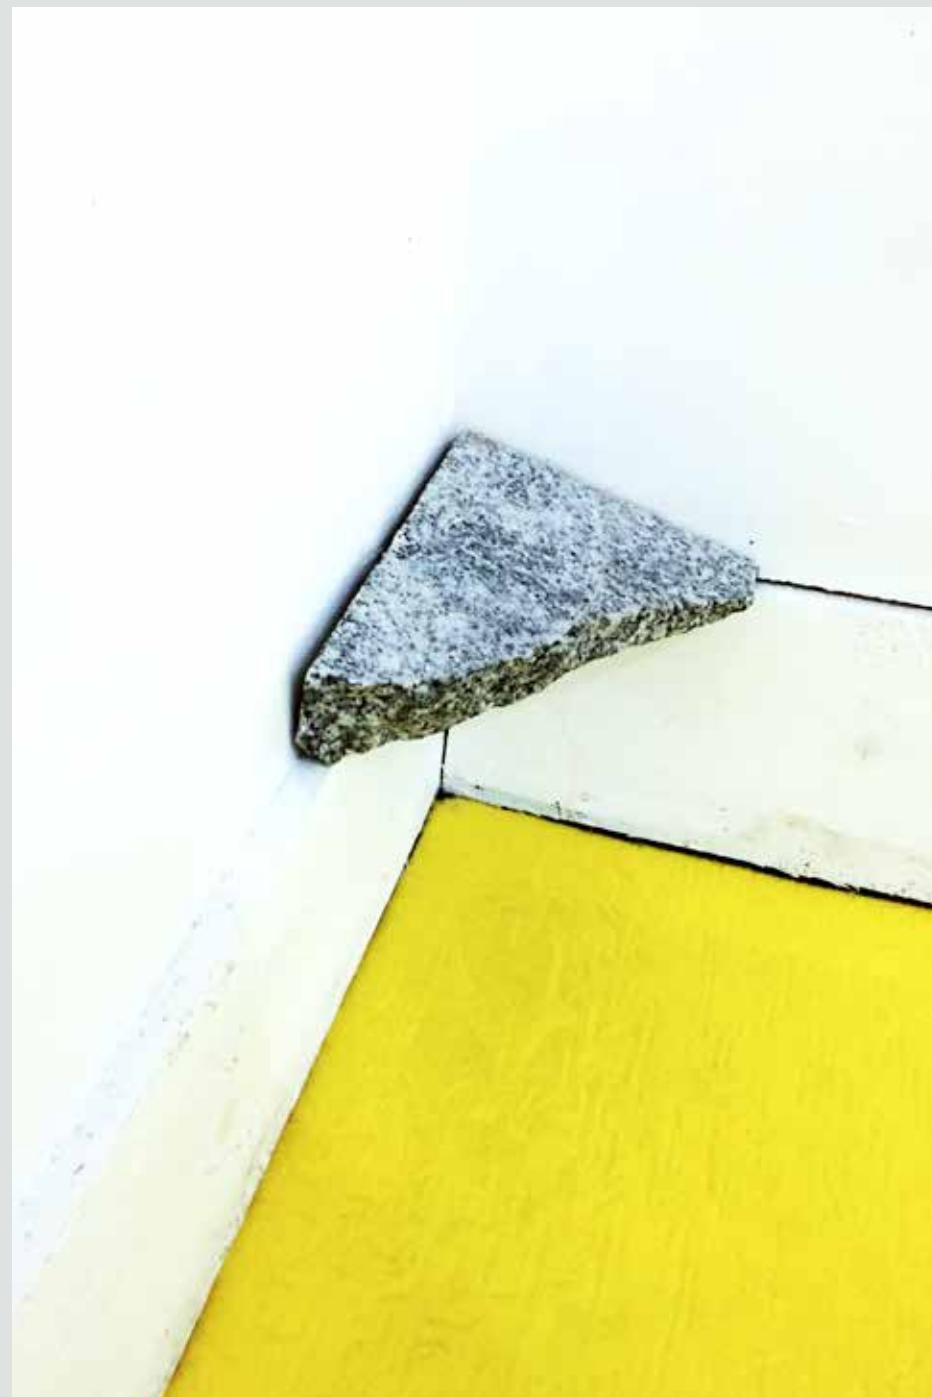

Pierre-Yves Hérou
pierreyves.helou@gmail.com
06.58.41.09.29

Filon pour indocile

Volume au coin
Punition pour granite

Série de sculptures composées de morceaux de granite.
20x5x10 Cm
2019