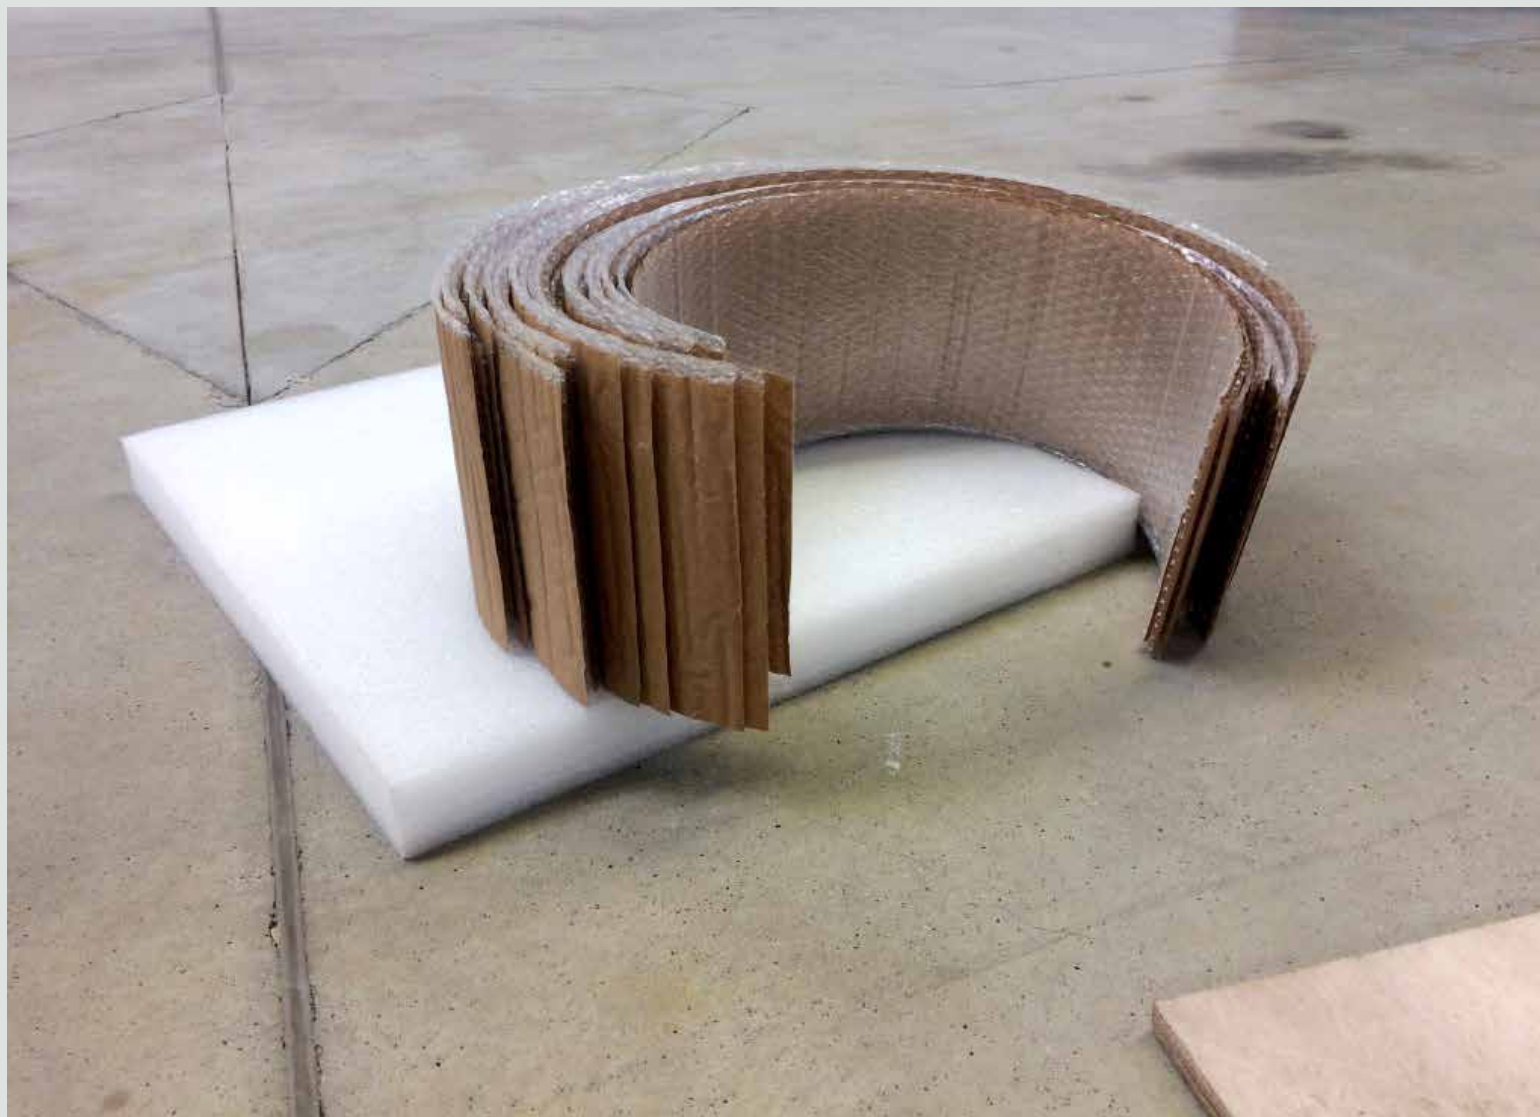

Volume au coin  
Punition pour granite

Série de sculptures composées de morceaux de granite.  
20x5x10 Cm  
2019

Pierre-Yves Hérou  
pierreyves.helou@gmail.com  
06.58.41.09.29

*Mais qu'est-ce que ça fout là ?*

Petit volume à poser sur une table, sur un meuble où à ses pieds.

Assemblage composé de terre cuite, polystyrène et béton.  
20x30x20 Cm  
2014

Pierre-Yves Hérou  
pierreyves.helou@gmail.com  
06.58.41.09.29