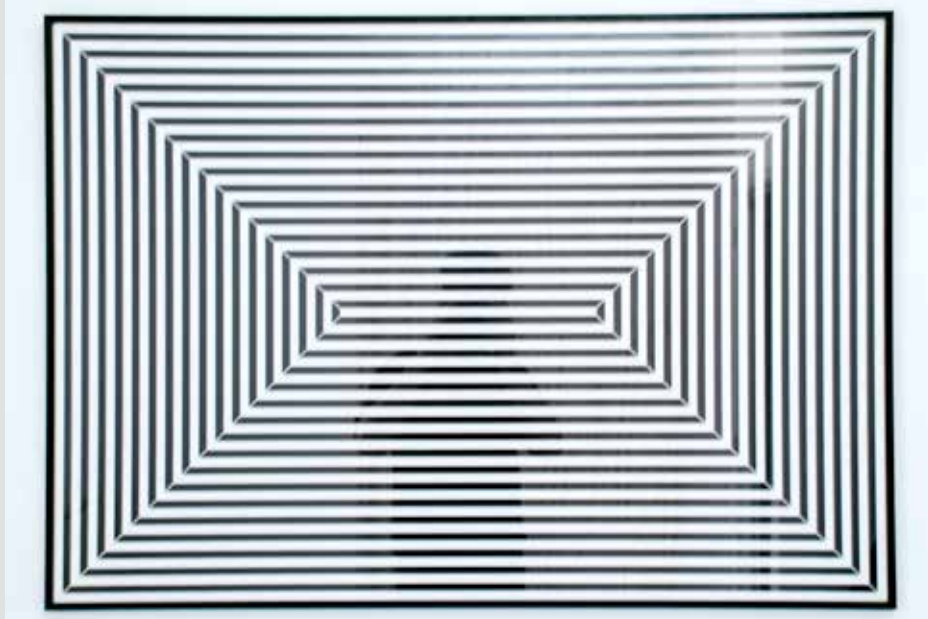

Pierre-Yves Hérou
pierreyves.helou@gmail.com
06.58.41.09.29

Va te faire encadrer !

dessin numérique encadré
70x100 Cm
2007