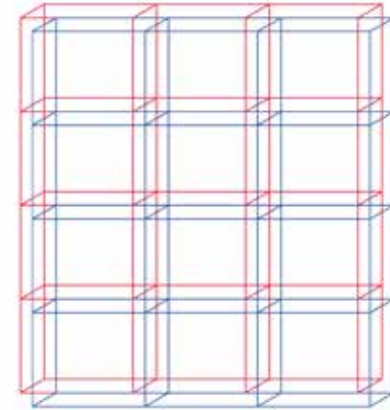

dessin numérique encadré  
70x100 Cm  
2007

Pierre-Yves Hérou  
pierreyves.helou@gmail.com  
06.58.41.09.29

*Va te faire encadrer !*

dessin numérique encadré  
70x100 Cm  
2007

Pierre-Yves Hérou  
pierreyves.helou@gmail.com  
06.58.41.09.29

*échafauder des plans*

dessin numérique encadré  
30x40 Cm  
2020

Pierre-Yves Hérou  
pierreyves.helou@gmail.com  
06.58.41.09.29

*Va te faire encadrer !*

dessin numérique encadré  
40x60 Cm  
2012

Pierre-Yves Hérou  
pierreyves.helou@gmail.com  
06.58.41.09.29